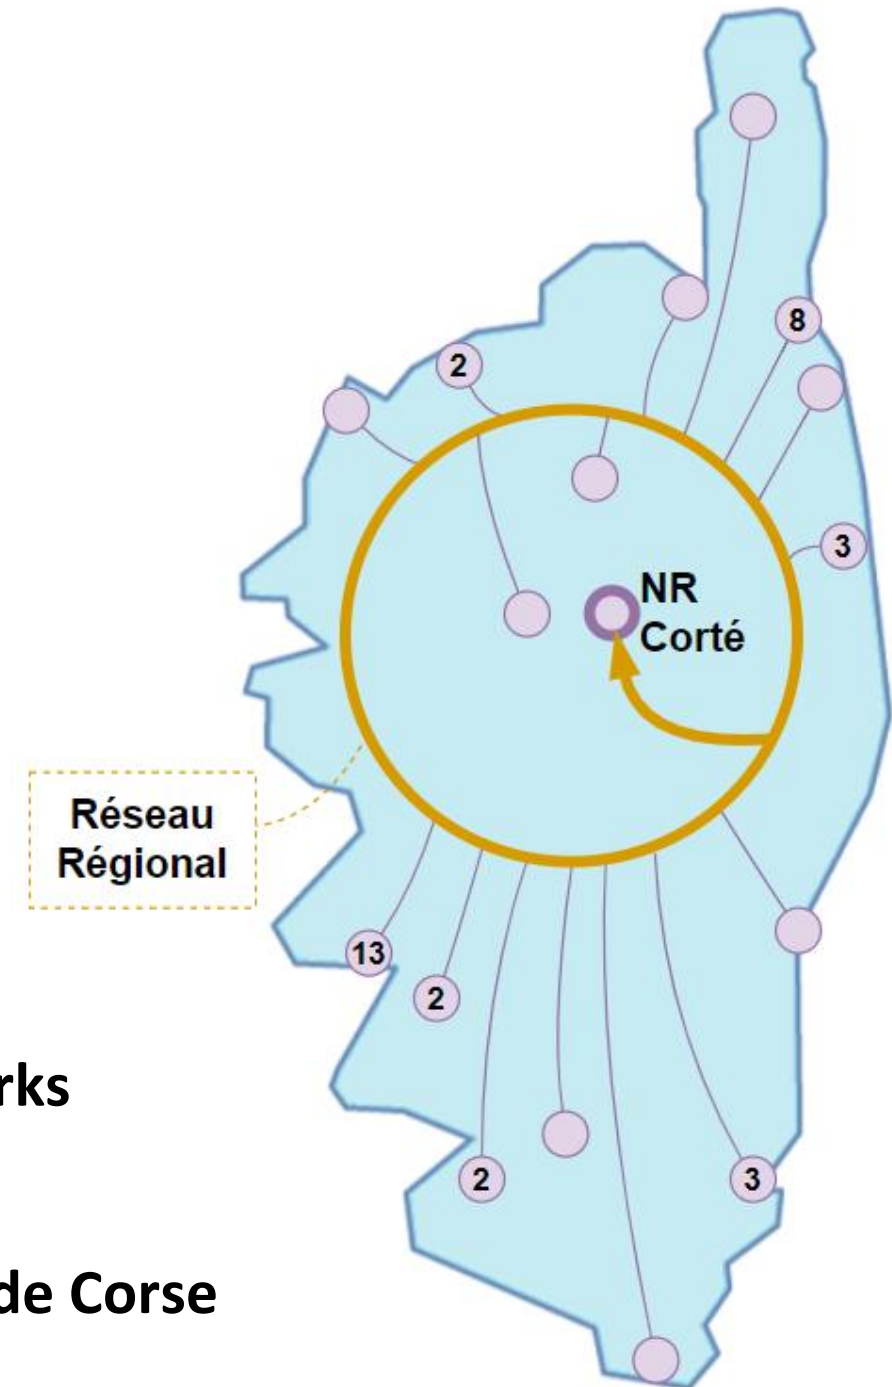

Académie de Corse - EPLE

- 47 sites
- Opérateur Corsica Networks
- Réseau Régional / CHD
- 1 interconnexion au NR
- Financement Collectivité de Corse