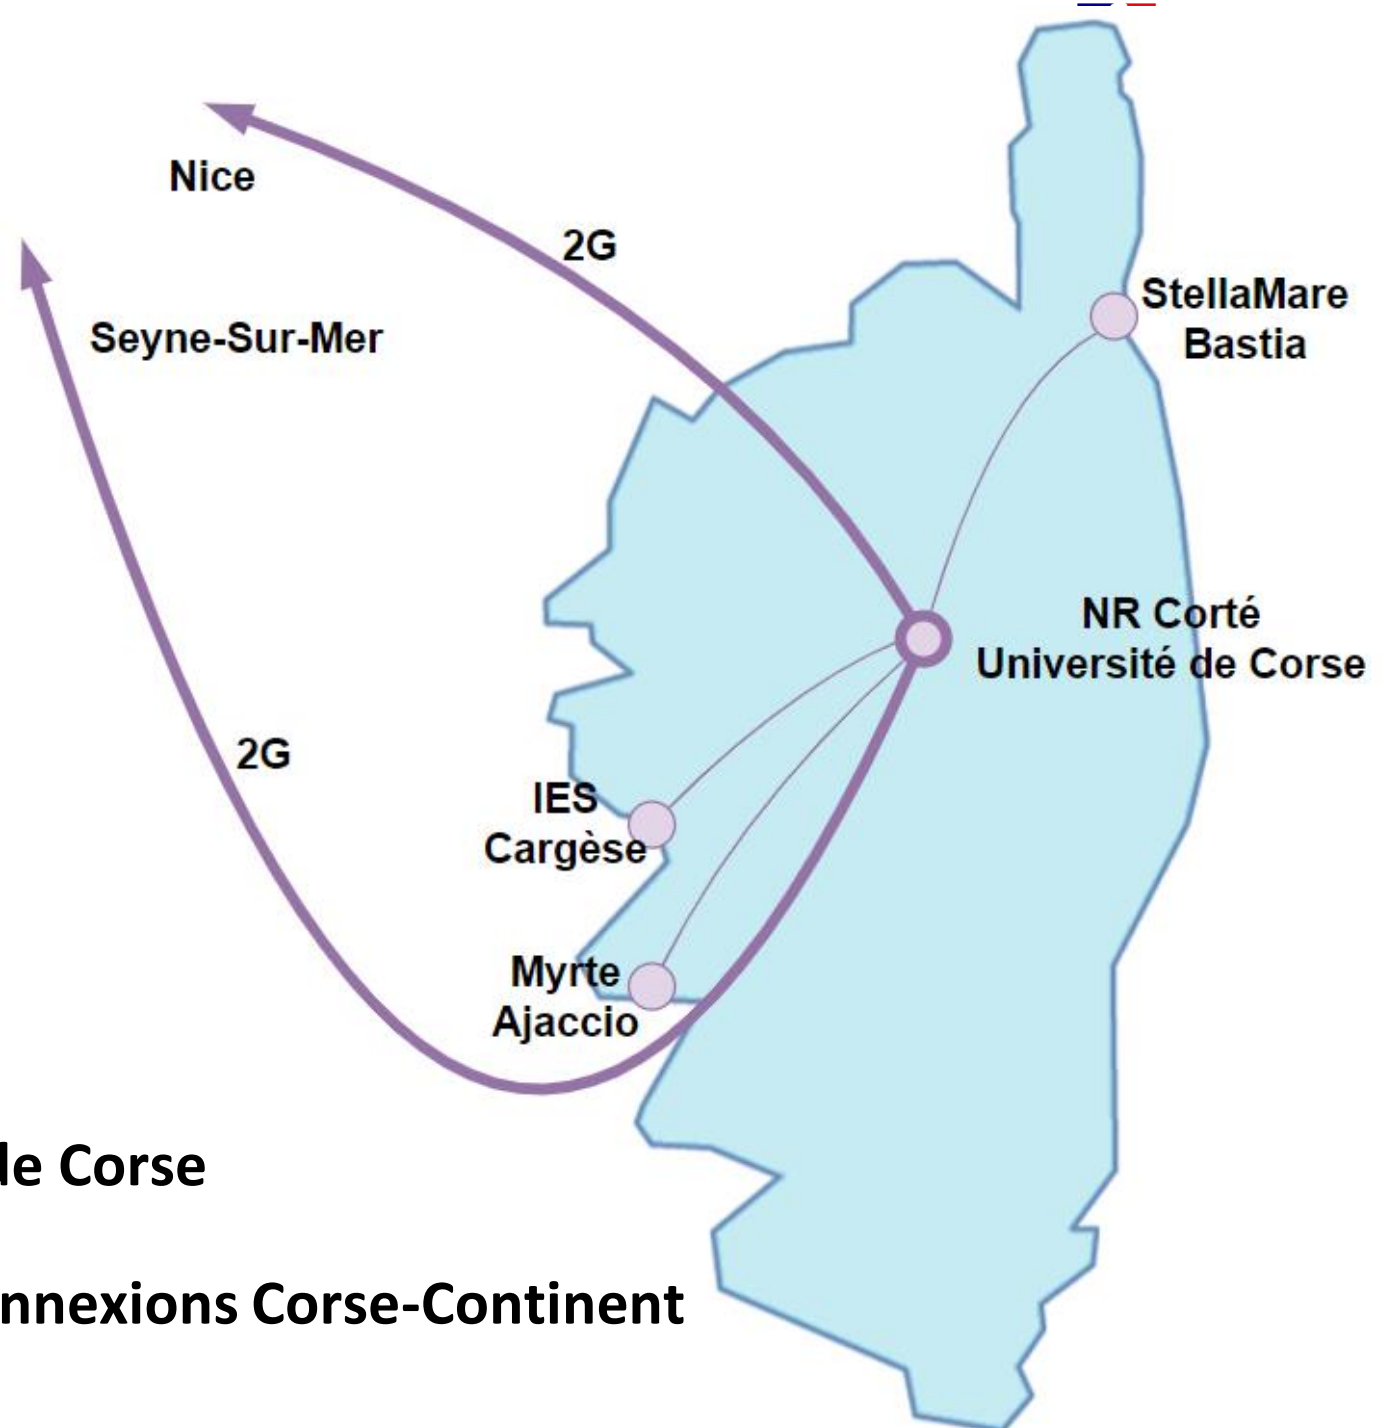

Architectures des Réseaux sur le Territoire

Groupe Thématique Réseau sur le Territoire
JRA 05 juillet 2023
#13 Corse par **@Yves Tison**

Présentation du contexte régional

Le territoire Corse

- une géographie : **une île et une montagne**
- une administration : **la Collectivité de Corse**
- une université : **l'Université de Corse**
- des usagers de Renater :
 - **la communauté de l'Université de Corse**
 - **La communauté de l'Académie de Corse**

Chiffres clefs de la connectivité de l'ESR dans la région

Les infrastructures de recherche

- **Université de Corse**
 - Langues – Droit – Economie – Chimie – Maths – Physique
– Biologie – Géologie
- **IES – Cargèse**
 - Institut des Etudes Scientifiques
- **Myrte – Ajaccio**
 - Energie – Solaire
- **Stella Mare – Bastia**
 - Biologie marine

Les réseaux : Université de Corse

Université de Corse

- 4 sites
- 2 interconnexions Corse-Continent

Les réseaux : Académie de Corse - Rectorat

Académie de Corse - Rectorat

- 9 sites
- 1 interconnexion de collecte au NR
- Opérateur Celeste / Ugap
- Réseau Régional Orange
- Financement Education Nationale

- DSP CHD
- 1000 km fibre

Interco Corse-Continent

- DSP Covage
- Lien unique

Interco Corse-Continent

- Secours en projet
- Fibre BlueMed

Menton
Covage-SFR

BlueMed
TI Sparkle