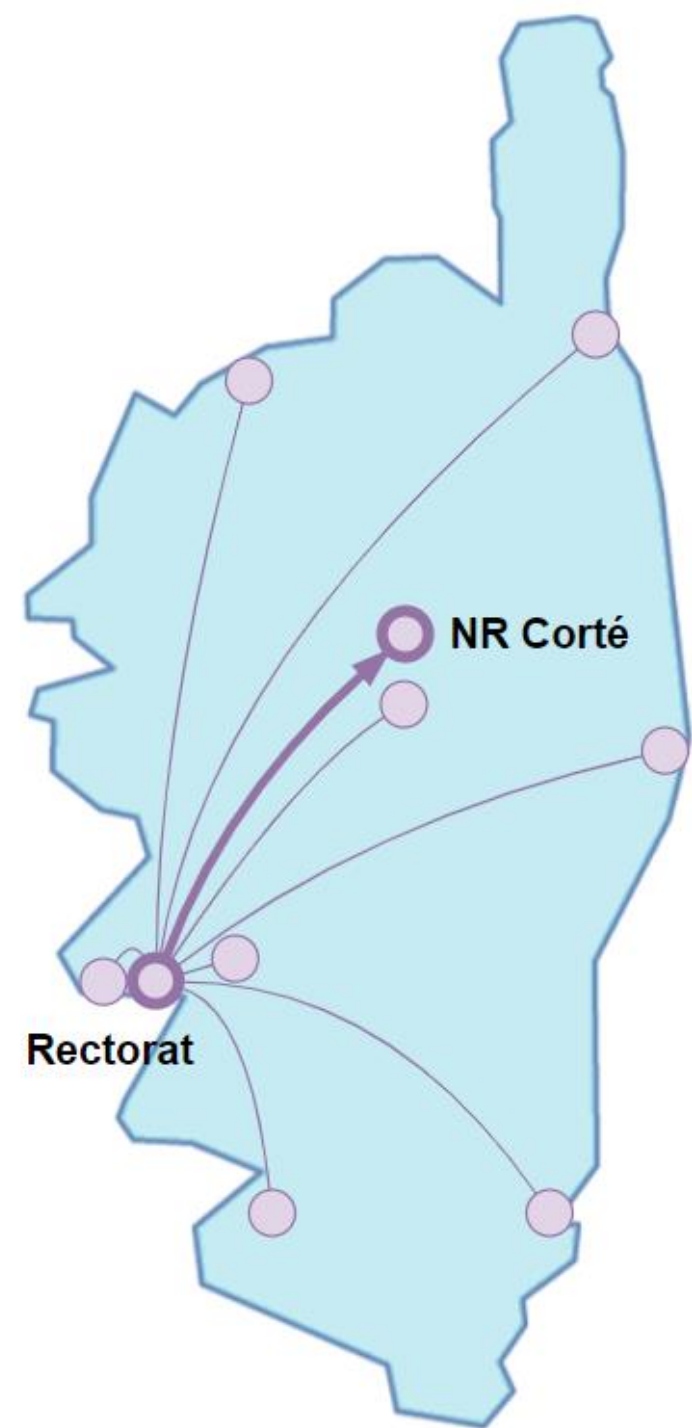

Architectures des Réseaux sur le Territoire

Groupe Thématique Réseau sur le Territoire
JRA 05 juillet 2023
#13 Corse par **@Yves Tison**

Présentation du contexte régional

Le territoire Corse

- une géographie : **une île et une montagne**
- une administration : **la Collectivité de Corse**
- une université : **l'Université de Corse**
- des usagers de Renater :
 - **la communauté de l'Université de Corse**
 - **La communauté de l'Académie de Corse**

Les réseaux : Université de Corse

Université de Corse

- 4 sites
- 2 interconnexions Corse-Continent

Les réseaux : Académie de Corse - Rectorat

Académie de Corse - Rectorat

- 9 sites
- 1 interconnexion de collecte au NR
- Opérateur Celeste / Ugap
- Réseau Régional Orange
- Financement Education Nationale

Les réseaux : Académie de Corse - Rectorat

Académie de Corse - Rectorat

- **Projet de sécurisation**
- **2nd interconnexion vers NR Lyon**
 - **via NetCenter SFR Vénissieux**

Les réseaux : Académie de Corse - EPLE