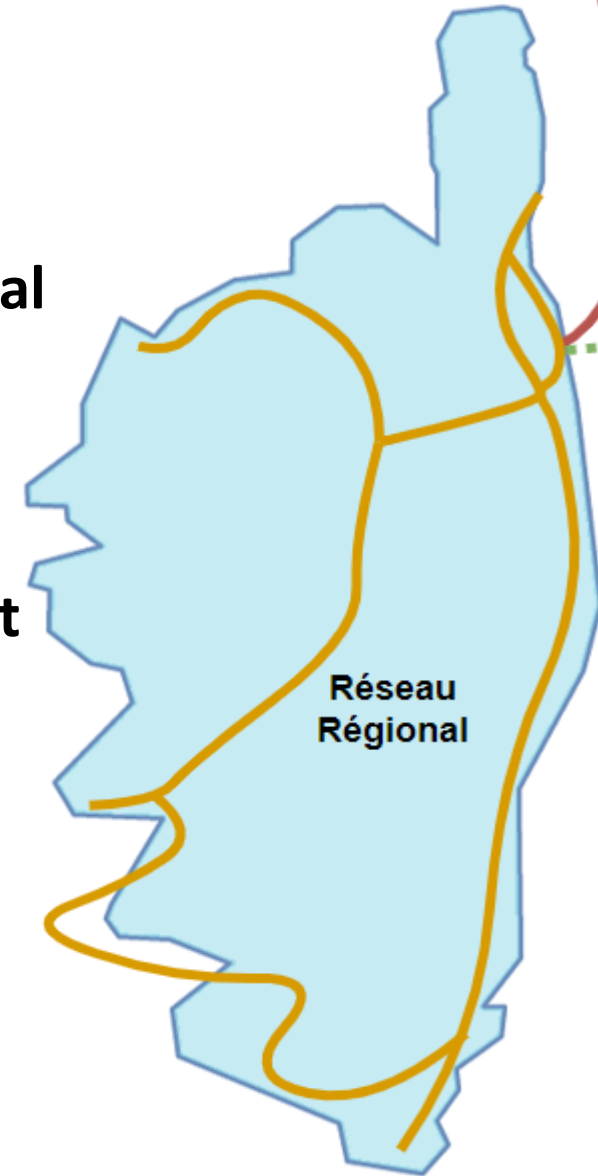

- DSP CHD
- 1000 km fibre

Interco Corse-Continent

- DSP Covage
- Lien unique

Interco Corse-Continent

- Secours en projet
- Fibre BlueMed

Menton
Covage-SFR

BlueMed
TI Sparkle