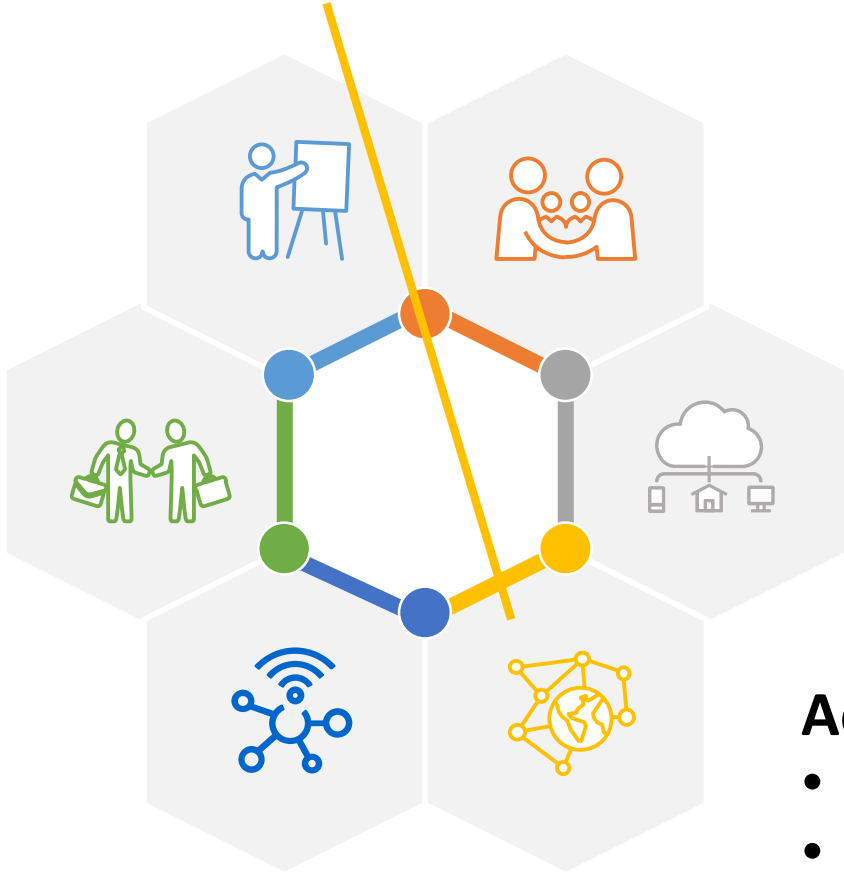

Architectures des Réseaux sur le Territoire

Groupe Thématique Réseau sur le Territoire
JRA 05 juillet 2023
#13 Corse par **@Yves Tison**

Présentation du contexte régional

Le territoire Corse

- une géographie : **une île et une montagne**
- une administration : **la Collectivité de Corse**
- une université : **l'Université de Corse**
- des usagers de Renater :
 - **la communauté de l'Université de Corse**
 - **La communauté de l'Académie de Corse**

Les réseaux : Université de Corse

Université de Corse

- 4 sites
- 2 interconnexions Corse-Continent

Les réseaux : Académie de Corse - Rectorat

Académie de Corse - Rectorat

- 9 sites
- 1 interconnexion de collecte au NR
- Opérateur Celeste / Ugap
- Réseau Régional Orange
- Financement Education Nationale

Les réseaux : Académie de Corse - Rectorat

Académie de Corse - Rectorat

- **Projet de sécurisation**
- **2nd interconnexion vers NR Lyon**
 - **via NetCenter SFR Vénissieux**

Les réseaux : Académie de Corse - EPLE