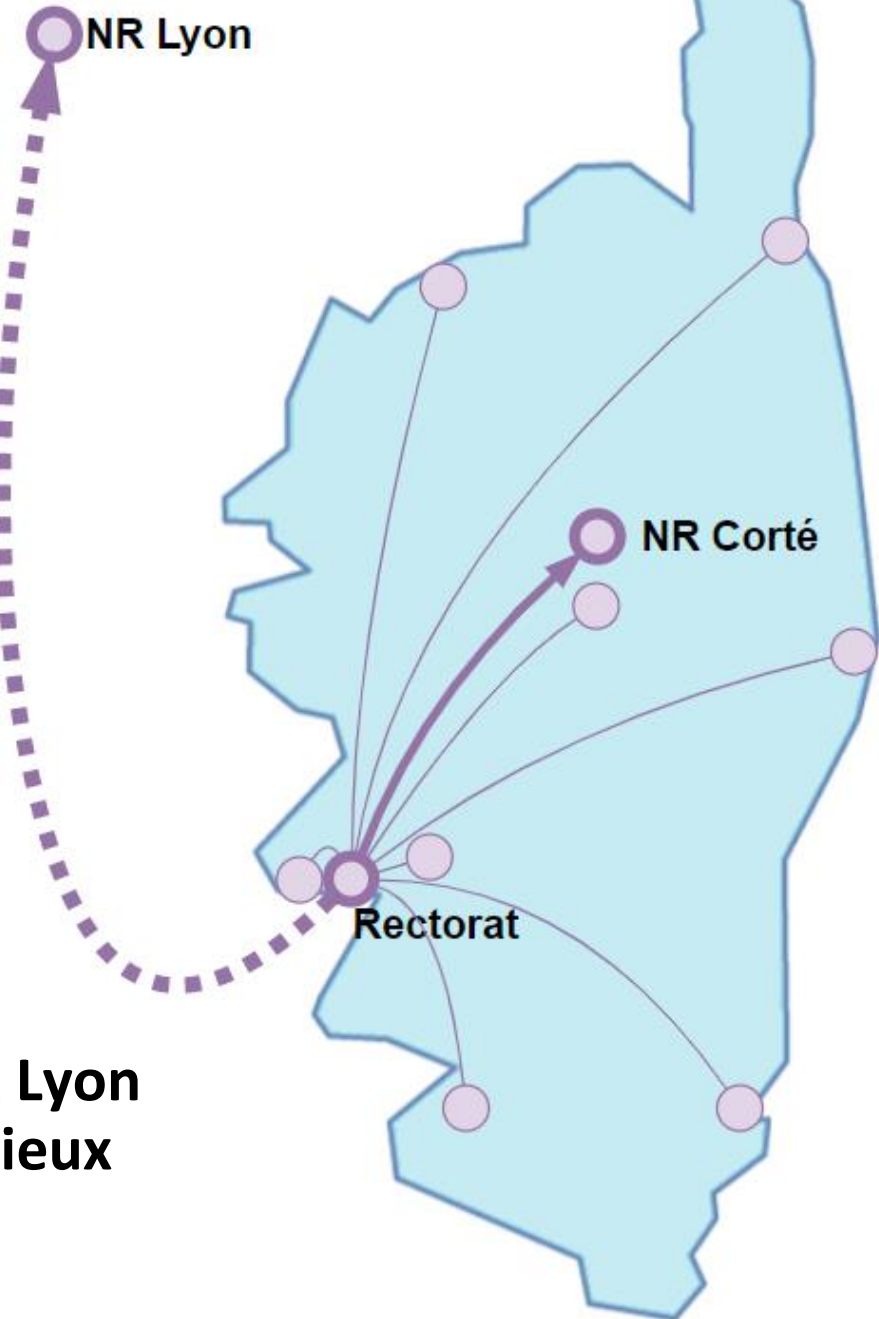

Les réseaux : Université de Corse

Université de Corse

- 4 sites
- 2 interconnexions Corse-Continent

Les réseaux : Académie de Corse - Rectorat

Académie de Corse - Rectorat

- 9 sites
- 1 interconnexion de collecte au NR
- Opérateur Celeste / Ugap
- Réseau Régional Orange
- Financement Education Nationale

Les réseaux : Académie de Corse - Rectorat

Académie de Corse - Rectorat

- **Projet de sécurisation**
- **2nd interconnexion vers NR Lyon**
 - **via NetCenter SFR Vénissieux**

Les réseaux : Académie de Corse - EPLE